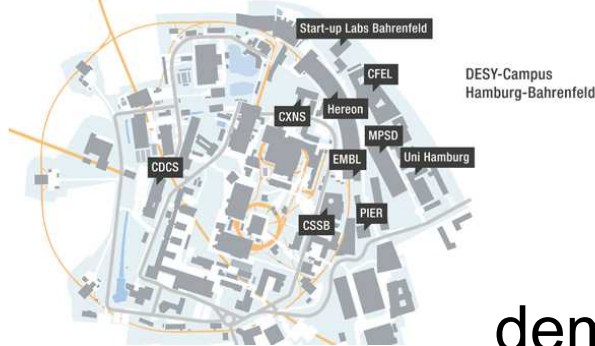

Exkursion zum

in Zusammenarbeit mit
dem Fortgeschrittenen Praktikum und
der jDPG Regionalgruppe Magdeburg

Details

Wann: **08.05.24** 10:00-13:00 Uhr Wo: DESY - **Hamburg**; Notkestraße 85,

Anmeldung erforderlich bei magdeburg@jdpdg.de

Kosten: Keine, jedoch private Anreise, Veranstaltung beginnt erst am DESY

Anreise: Entweder mit privatem Auto oder mit den Öffis

Mögliche Verbindung: