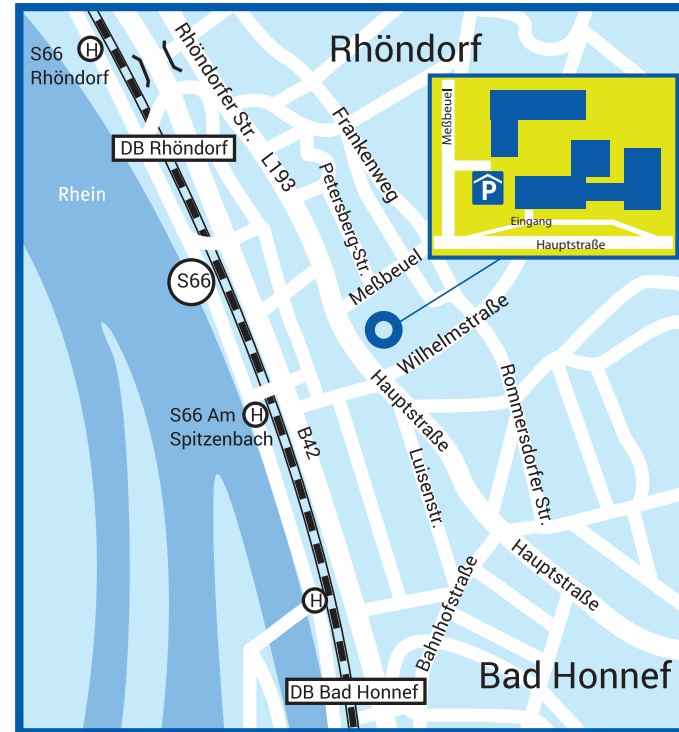

Einladung zum Tag der offenen Tür des Physikzentrums Bad Honnef

Am Samstag, den 25. Juni 2016, öffnet das Physikzentrum Bad Honnef seine Türen für Sie. Wir laden Sie herzlich dazu ein, das Gebäude zu besichtigen, Geschichten über das Haus zu lauschen und an einem bunten Rahmenprogramm teilzunehmen.

Einige Highlights finden Sie hier im Überblick – es ist für jede und jeden etwas dabei:

- **Hausführungen** durch das denkmalgeschützte Gebäude und das neue Gästehaus
- **Physikshow** der Universität Bonn
- **Buntes Programm** auf dem Außengelände (Feuerwehr, Luftrutsche, Kinderschminken, Buttonmaschine u. v. m.)
- **Experimentier-Workshops** für Kinder ab 6 Jahren
- Vortragsreihe „**Physikzentrum im Wandel der Zeit**“
- **Demonstrations-Experimente** zur Quanten- und Teilchenphysik
- **Abendvortrag:**
  „**Gravitationswellenastronomie – Einsteins neues Fenster zum Weltall**“
  Prof. Dr. Michael Kramer, Direktor des Max-Planck-Instituts für Radioastronomie

Für die **Physikshows** sowie den **Abendvortrag** wird eine **Reservierung** dringend empfohlen. Kostenlose Karten können Sie unter www.pbh.de reservieren.

Wir freuen uns auf Sie!

Anfahrt

Veranstaltungsort

Physikzentrum Bad Honnef
Hauptstr. 5
53604 Bad Honnef

Das Gebäude der Elly-Hölterhoff-Böcking-Stiftung, das 1906 als Damenstift und Haushaltsschule gebaut wurde, beherbergt seit 40 Jahren das Physikzentrum Bad Honnef. Heute treffen sich hier Wissenschaftlerinnen und Wissenschaftler aus aller Welt. Trägerin des Physikzentrums ist die Deutsche Physikalische Gesellschaft (DPG) – die älteste nationale und mit über 62.000 Mitgliedern auch größte physikalische Fachgesellschaft weltweit. Unterstützer sind die Universität Bonn sowie das Land Nordrhein-Westfalen.

Weitere Infos: www.pbh.de

Im Rahmen der Veranstaltung wird Bildmaterial erstellt. Mit Ihrer Teilnahme erklären Sie sich mit diesen Aufnahmen und ihrer Verbreitung einverstanden.

Bilder: DPG, PBH, Highlights der Physik/Offer und Offer

Physikshow
Workshops
Führungen
Vorträge